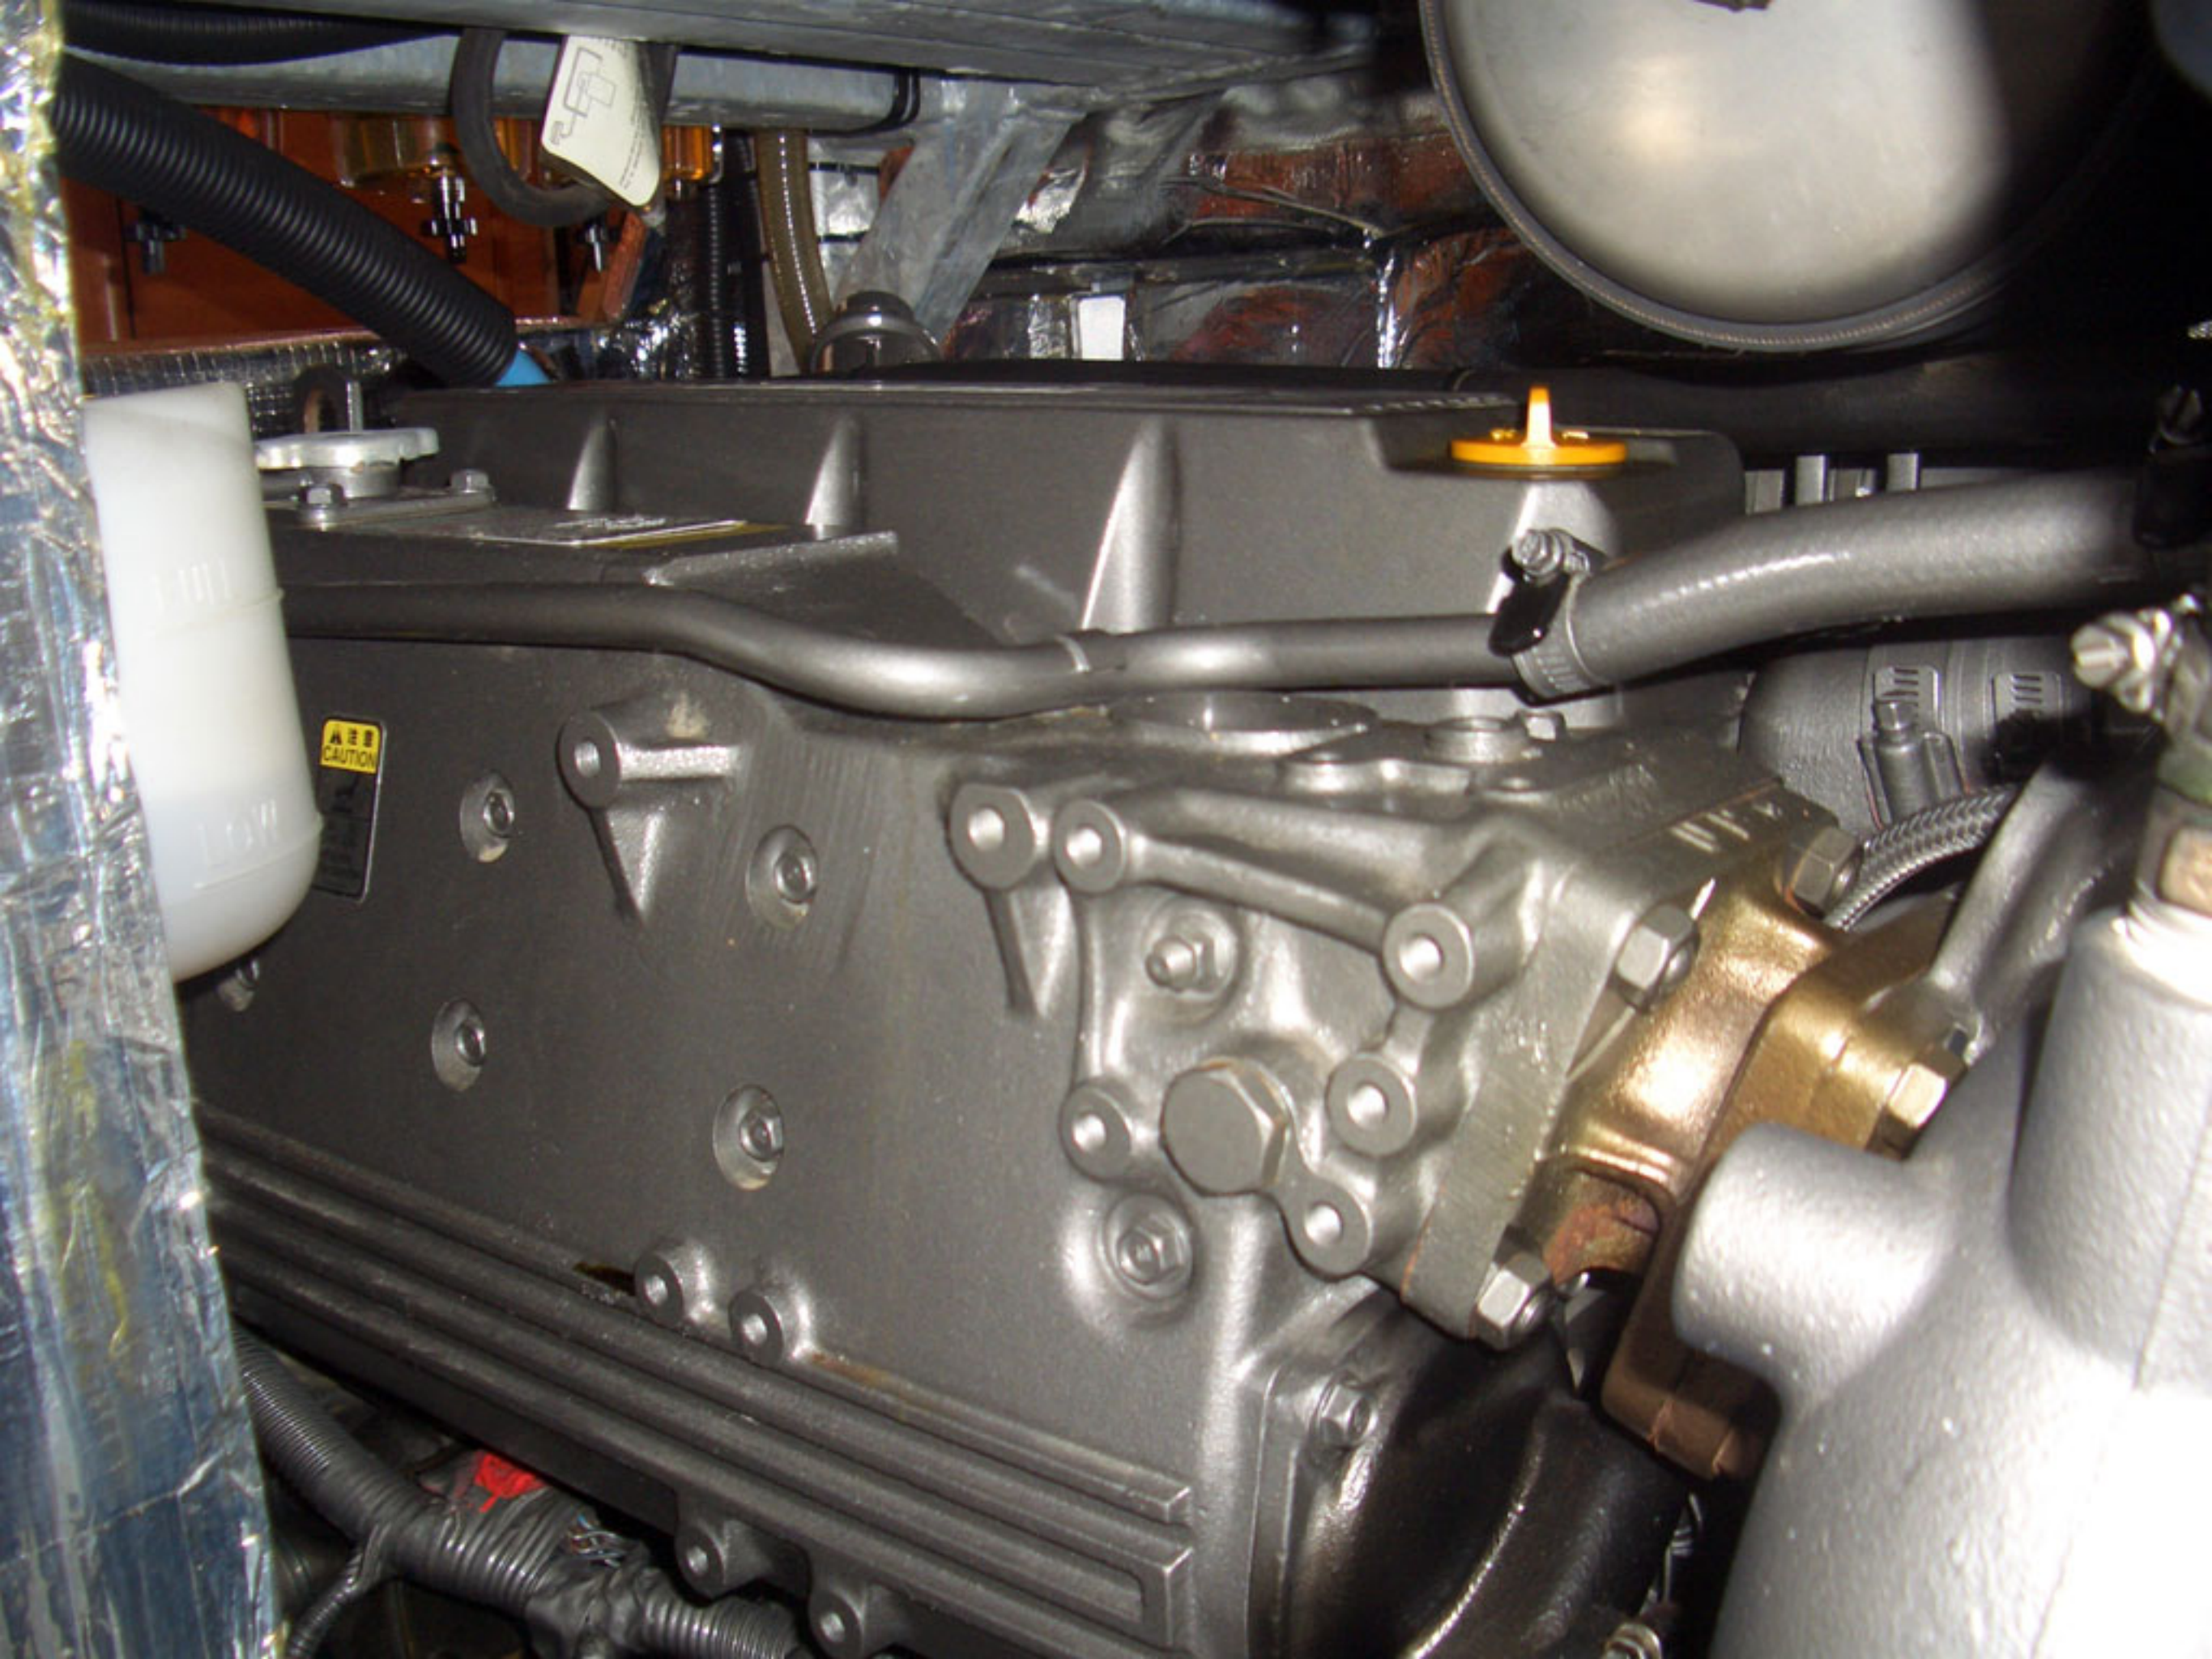

NORDIC
MAST

er Panda Generator

CAUTION

CAUTION
1.0 ton
機関の吊り上げには、
2カ所の吊上げ金具
を使用して下さい。
When lifting the
lift only as shown
in diagram.
重量の目安
Weight

MITSUBISHI
MITSUBISHI
MITSUBISHI

RECMEF-6480
RECMEF-6480

Alternator
24V